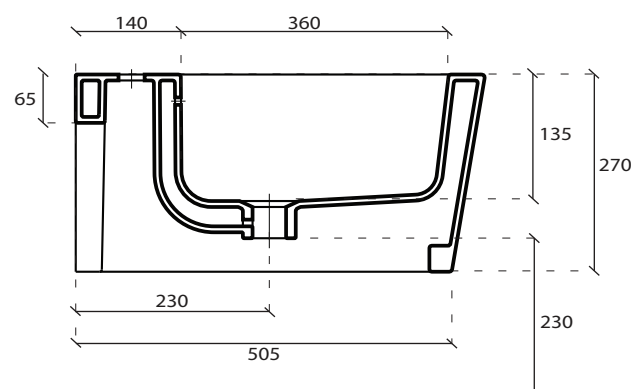

SEZIONE A-A'